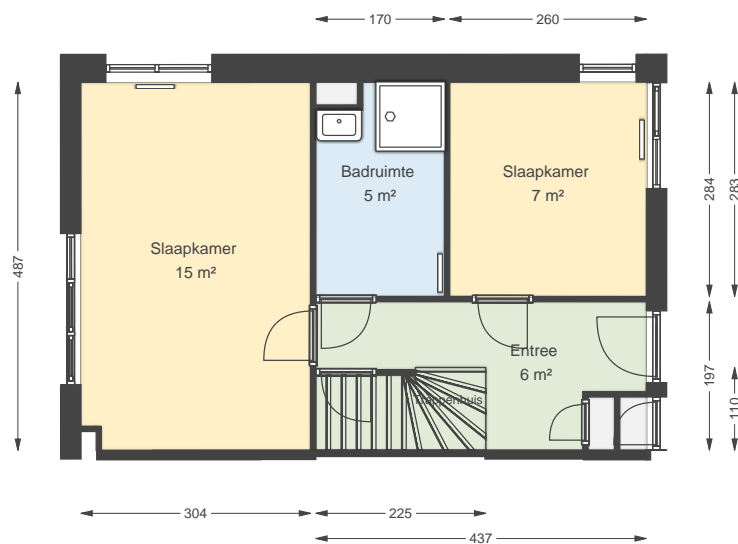

00 begane grond

Vredenoordlaan 33

| | |
|-------------|-------------|
| Datum | 03-06-2026 |
| Schaal | 1:100 |
| Clustercode | 41009 |
| OGE Nummer | 41009000032 |

01 eerste verdieping

Vredenoordlaan 33

| | |
|-------------|-------------|
| Datum | 03-06-2026 |
| Schaal | 1:100 |
| Clustercode | 41009 |
| OGE Nummer | 41009000032 |

02 tweede verdieping

Vredenoordlaan 33

| | |
|-------------|-------------|
| Datum | 03-06-2026 |
| Schaal | 1:100 |
| Clustercode | 41009 |
| OGE Nummer | 41009000032 |

03 derde verdieping

Vredenoordlaan 33