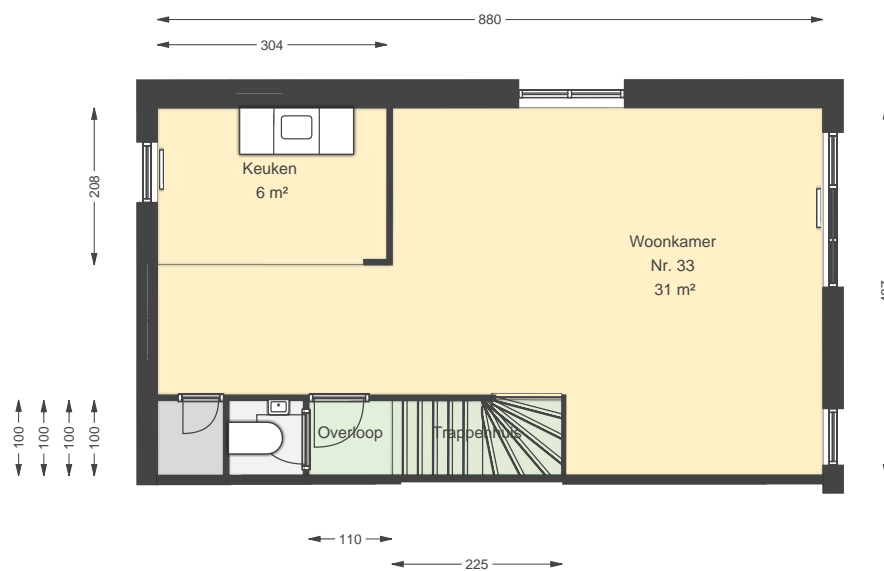

00 begane grond

Vredenoordlaan 33

| | |
|-------------|-------------|
| Datum | 03-06-2026 |
| Schaal | 1:100 |
| Clustercode | 41009 |
| OGE Nummer | 41009000032 |

01 eerste verdieping

Vredenoordlaan 33

| | |
|-------------|-------------|
| Datum | 03-06-2026 |
| Schaal | 1:100 |
| Clustercode | 41009 |
| OGE Nummer | 41009000032 |

02 tweede verdieping

Vredenoordlaan 33

| | |
|-------------|-------------|
| Datum | 03-06-2026 |
| Schaal | 1:100 |
| Clustercode | 41009 |
| OGE Nummer | 41009000032 |

03 derde verdieping

Vredenoordlaan 33