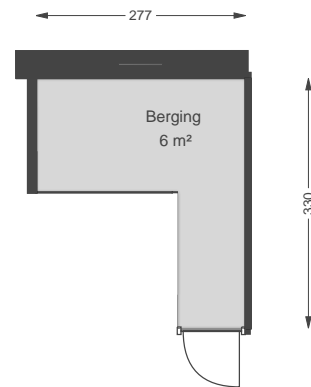

00 begane grond

Vredenoordlaan 33

| | |
|-------------|-------------|
| Datum | 03-06-2026 |
| Schaal | 1:100 |
| Clustercode | 41009 |
| OGE Nummer | 41009000032 |

01 eerste verdieping

Vredenoordlaan 33

| | |
|-------------|-------------|
| Datum | 03-06-2026 |
| Schaal | 1:100 |
| Clustercode | 41009 |
| OGE Nummer | 41009000032 |

02 tweede verdieping

Vredenoordlaan 33

| | |
|-------------|-------------|
| Datum | 03-06-2026 |
| Schaal | 1:100 |
| Clustercode | 41009 |
| OGE Nummer | 41009000032 |

03 derde verdieping

Vredenoordlaan 33